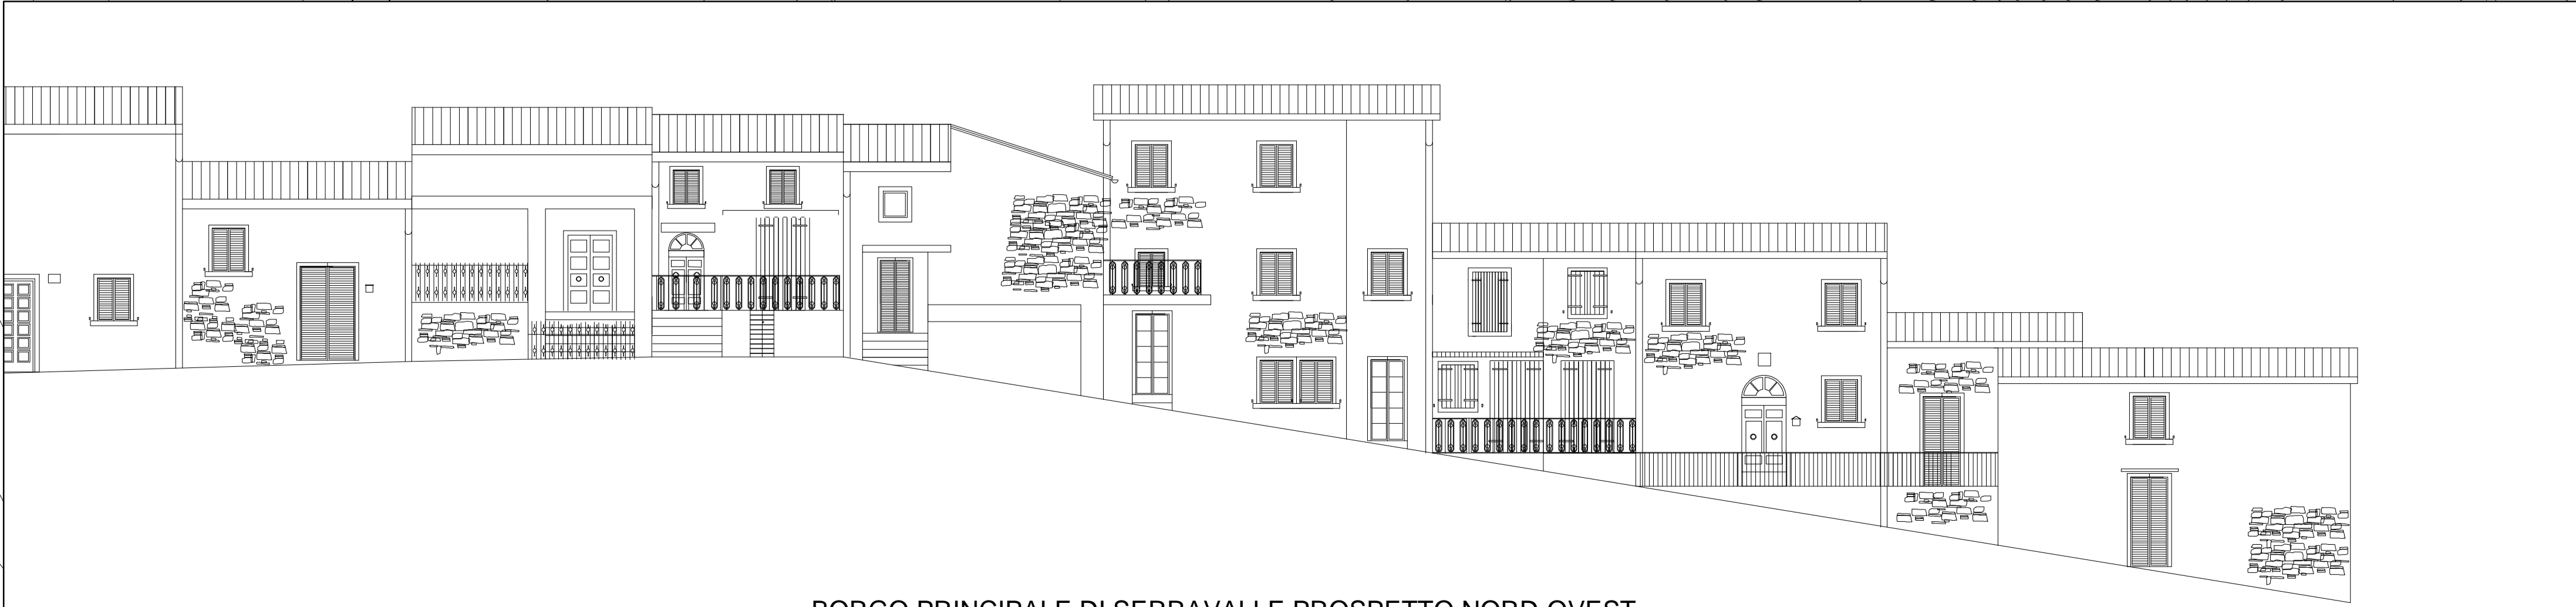

BORGO PRINCIPALE DI SERRAVALLE PROSPETTO NORD-OVEST
SCALA 1:100

• 609.7

BORGO PRINCIPALE DI SERRAVALLE PROSPETTO NORD-OVEST
SCALA 1:100

LEGENDA

Area soggetta al piano del colore
 SERRAVALLE

Unità Edilizie
 Unità Edilizie

Piano del colore e del decoro
 dei centri storici di
 Serravalle

Tav. 07se

Carta dei colori prevalenti per
 superfici edificate omogenee

Scala 1:1000
 aggiornamento: settembre 2007

Progetto:
 architetto Samuela Ristori
 Collaboratori:
 architetto Francesco Vannucci
 architetto Anna Vestrucci