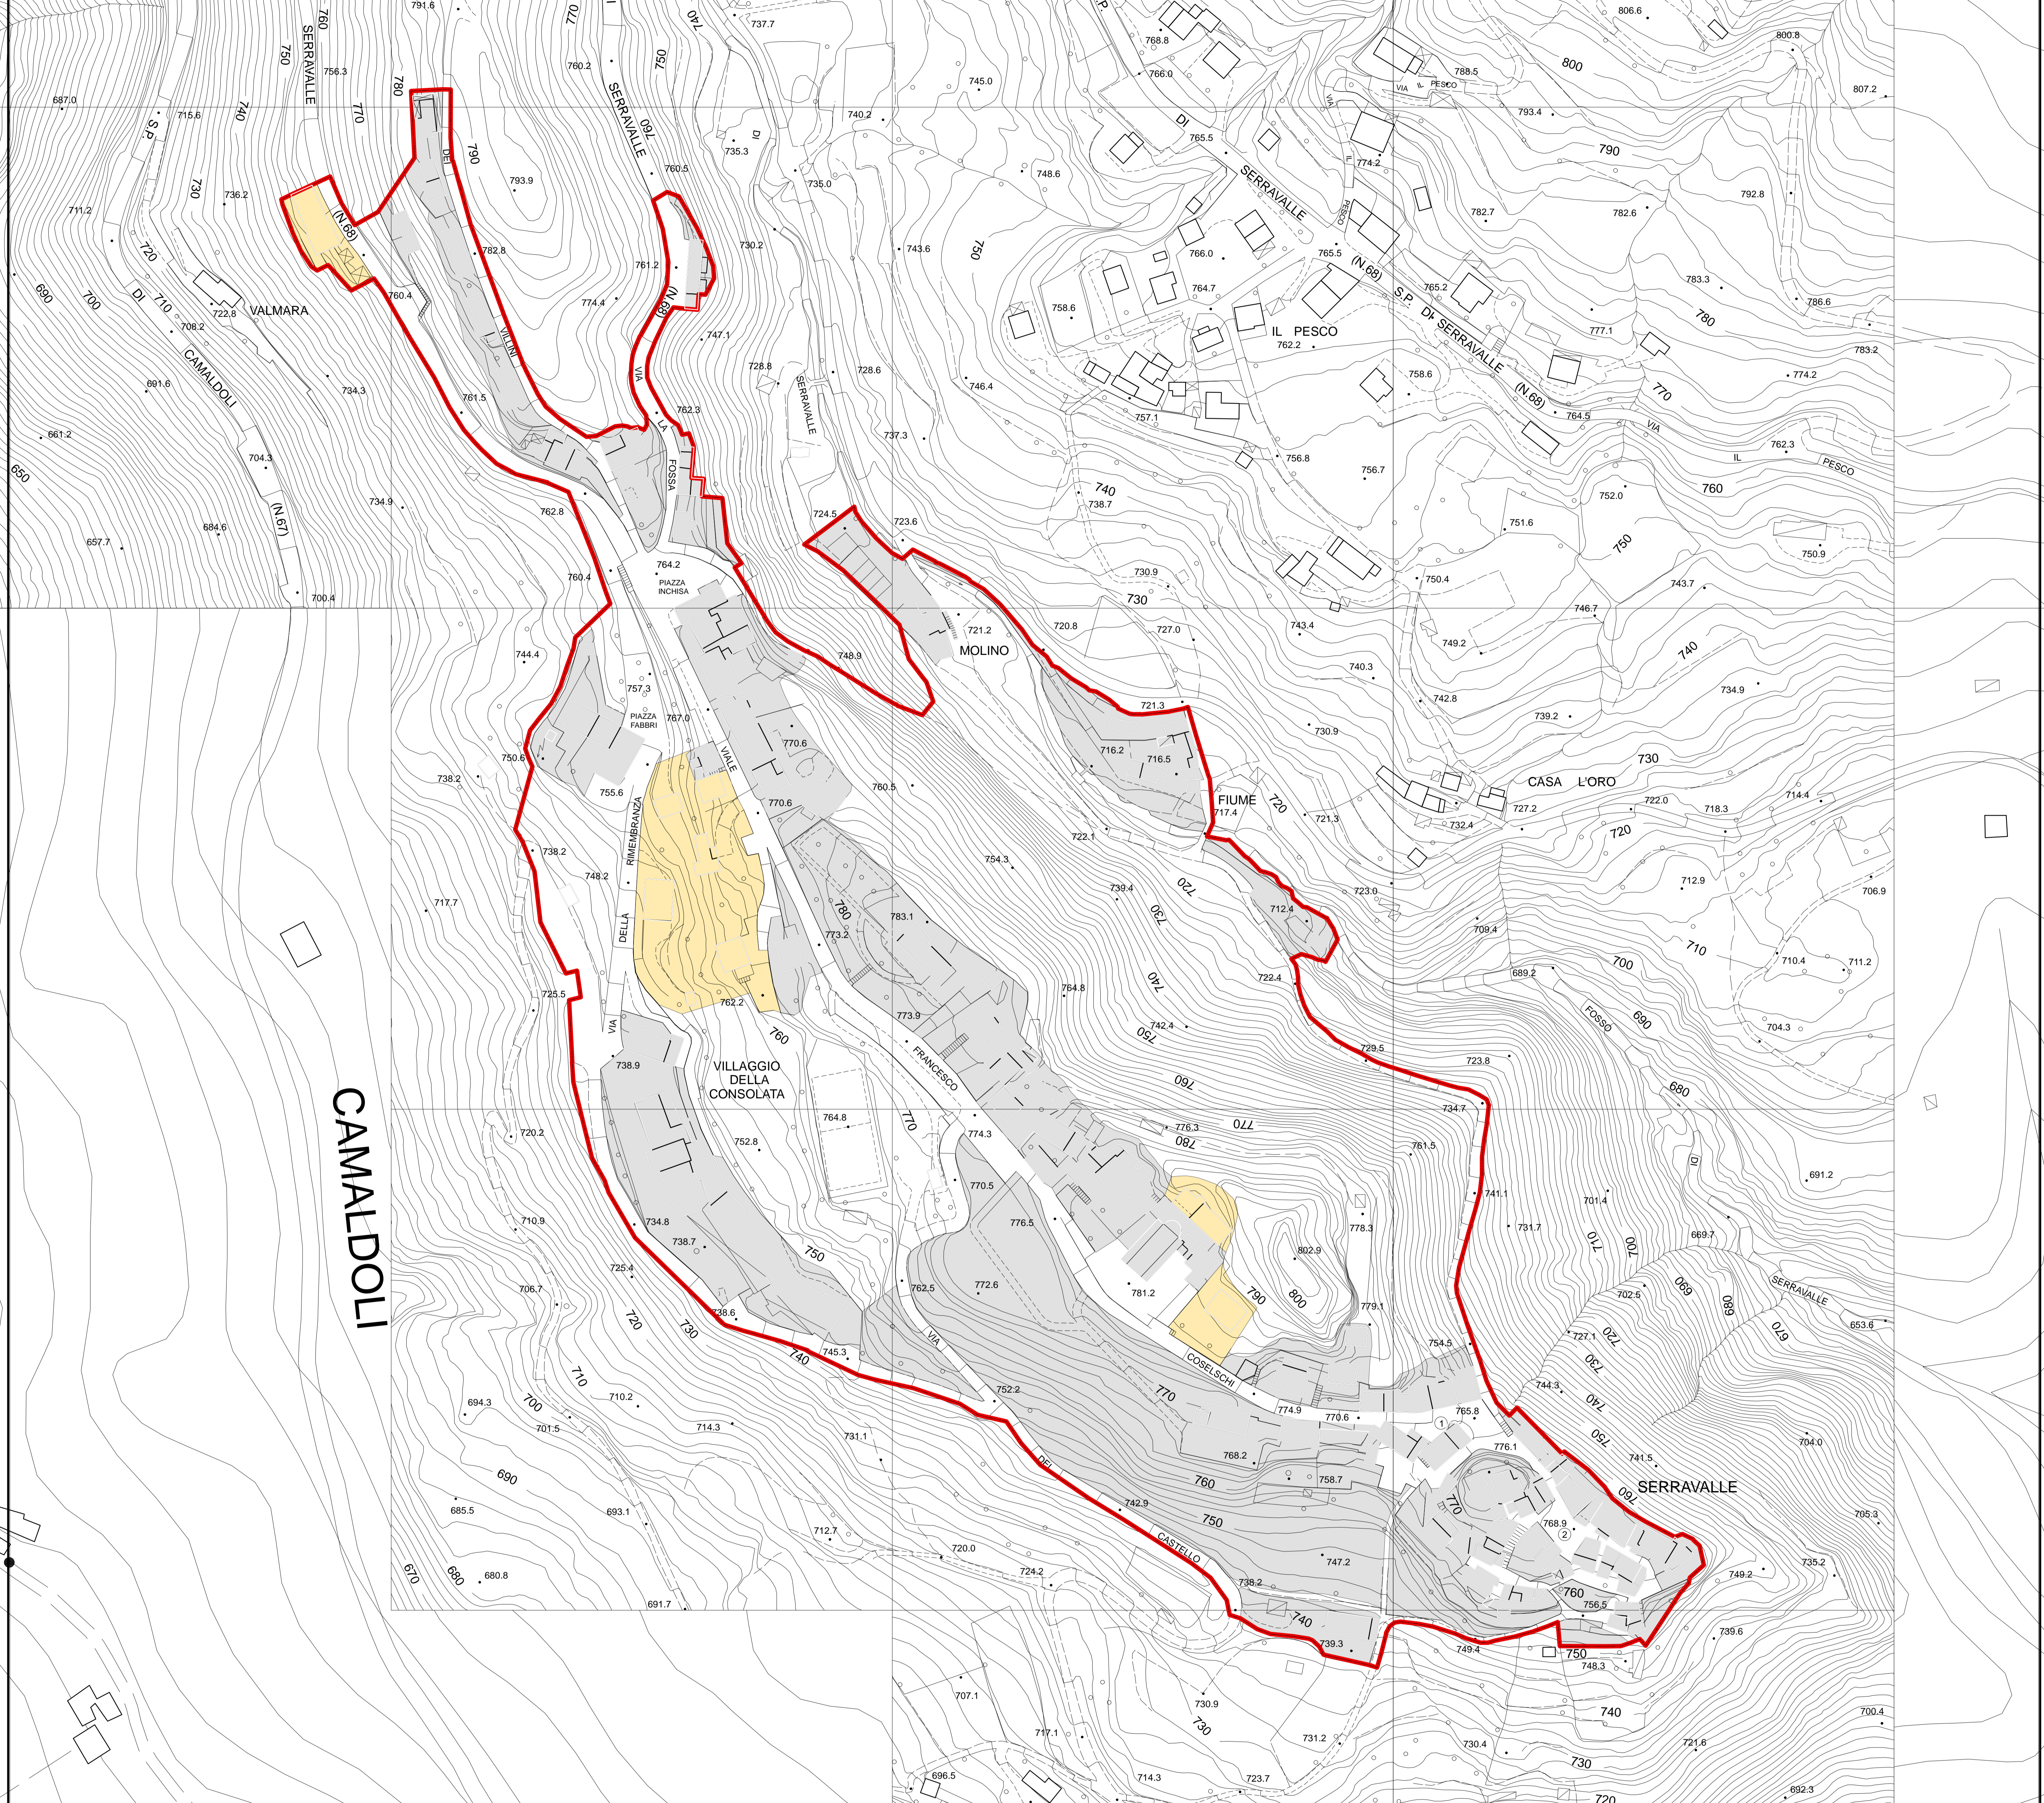

BORGO PRINCIPALE DI SERRAVALLE PROSPETTO NORD-OVEST
SCALA 1:100

• 609.7

BORGO PRINCIPALE DI SERRAVALLE PROSPETTO NORD-OVEST
SCALA 1:100

LEGENDA

Area soggetta al piano del colore
 SERRAVALLE

Unità Edilizie
 Unità Edilizie

COLORE
 GIALLI BRUNI
 GRIGI GIALLI
 GRIGI
 n° UFase

COMUNE DI BIBBIENA
 PROVINCIA DI AREZZO

Sindaco:
 Ferruccio Ferri
 Assessore all'urbanistica:
 Giuseppe Pianini
 Responsabile del Procedimento:
 Tullio Ceccherini

Piano del colore e del decoro
 dei centri storici di
 Serravalle

Tav. 07se

Carta dei colori prevalenti per
 superfici edificate omogenee

Scala 1:1000
 aggiornamento: settembre 2007

Progetto:
 architetto Samuela Ristori
 Collaboratori:
 architetto Francesco Vannucci
 architetto Anna Vestrucci