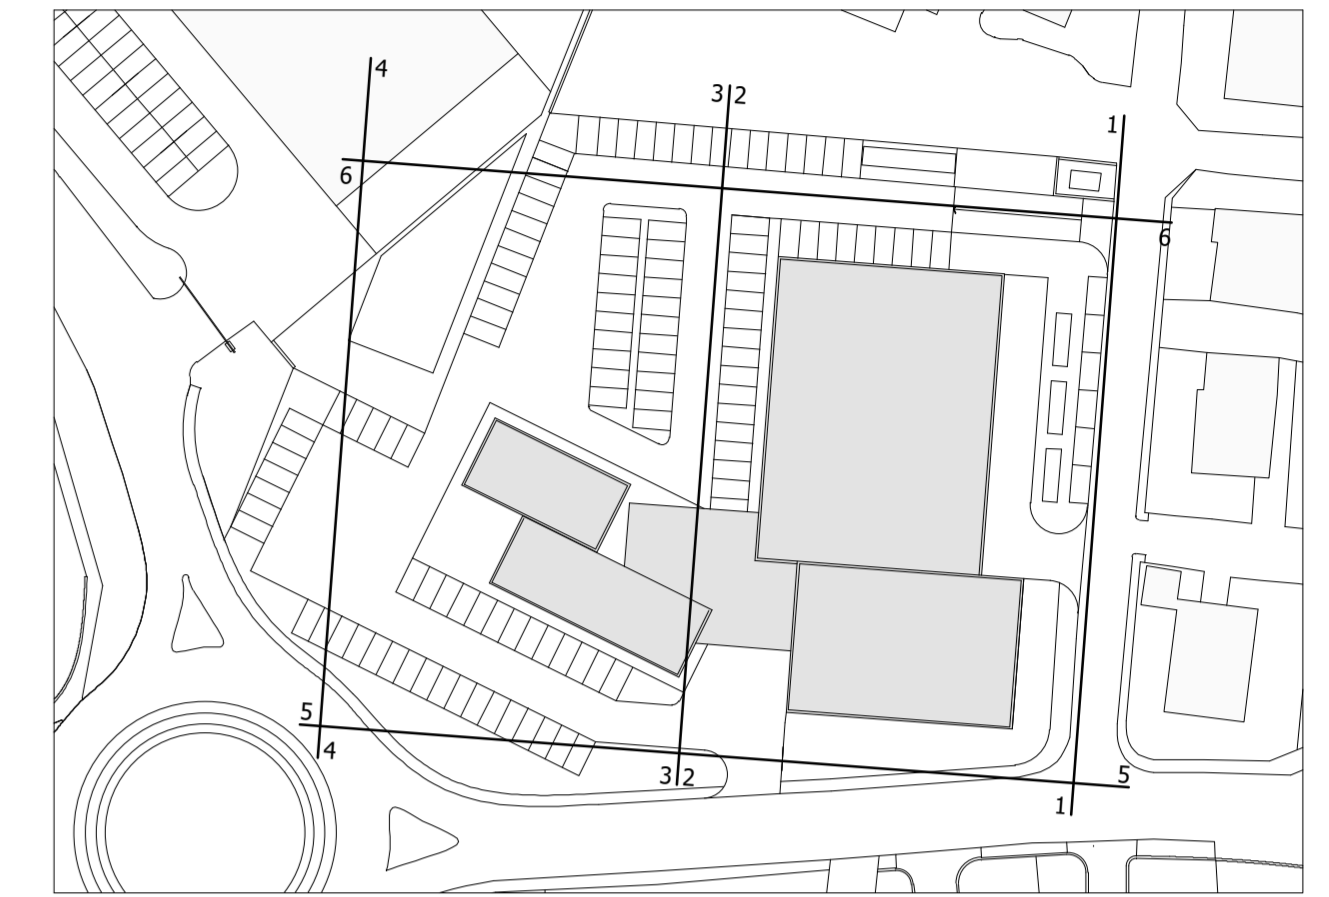

PROFILO 1-1

PROFILO 2-2

PROFILO 3-3

PROFILO 4-4

PROFILO 5-5

PROFILO 6-6

PROGETTO AREA "EX FIAT" - VARIANTE PIANO ATTUATIVO - PR 3D3 COMUNE DI BIBBENA - AREZZO		TITOLO NUOVI ASSETTI ARCHITETTONICI PROFILI
PROPRIETA' LO.CLA.IM. SPA locaim@legaim.it PIAZZA D'AZEGLIO, 39 50129 FIRENZE FIRENZE ITALY		
PROGETTO ROBERTO RENZETTI ARCHITETTO roberto.renzetti@archivordpec.it TEL. +39 0575 56 10 69 FAX +39 0575 56 27 35 VIA GIUSEPPE BOCCI, 40 52019 SICE AREZZO ITALY		
SCALA 1/200	DATA 02/2020 LF	
COMMESSA C20002	INFOFILE - ALLPLAN C20002 PB79	
AGGIORNAMENTI 05/2020 LF	NOTE *	
ELABORATO		