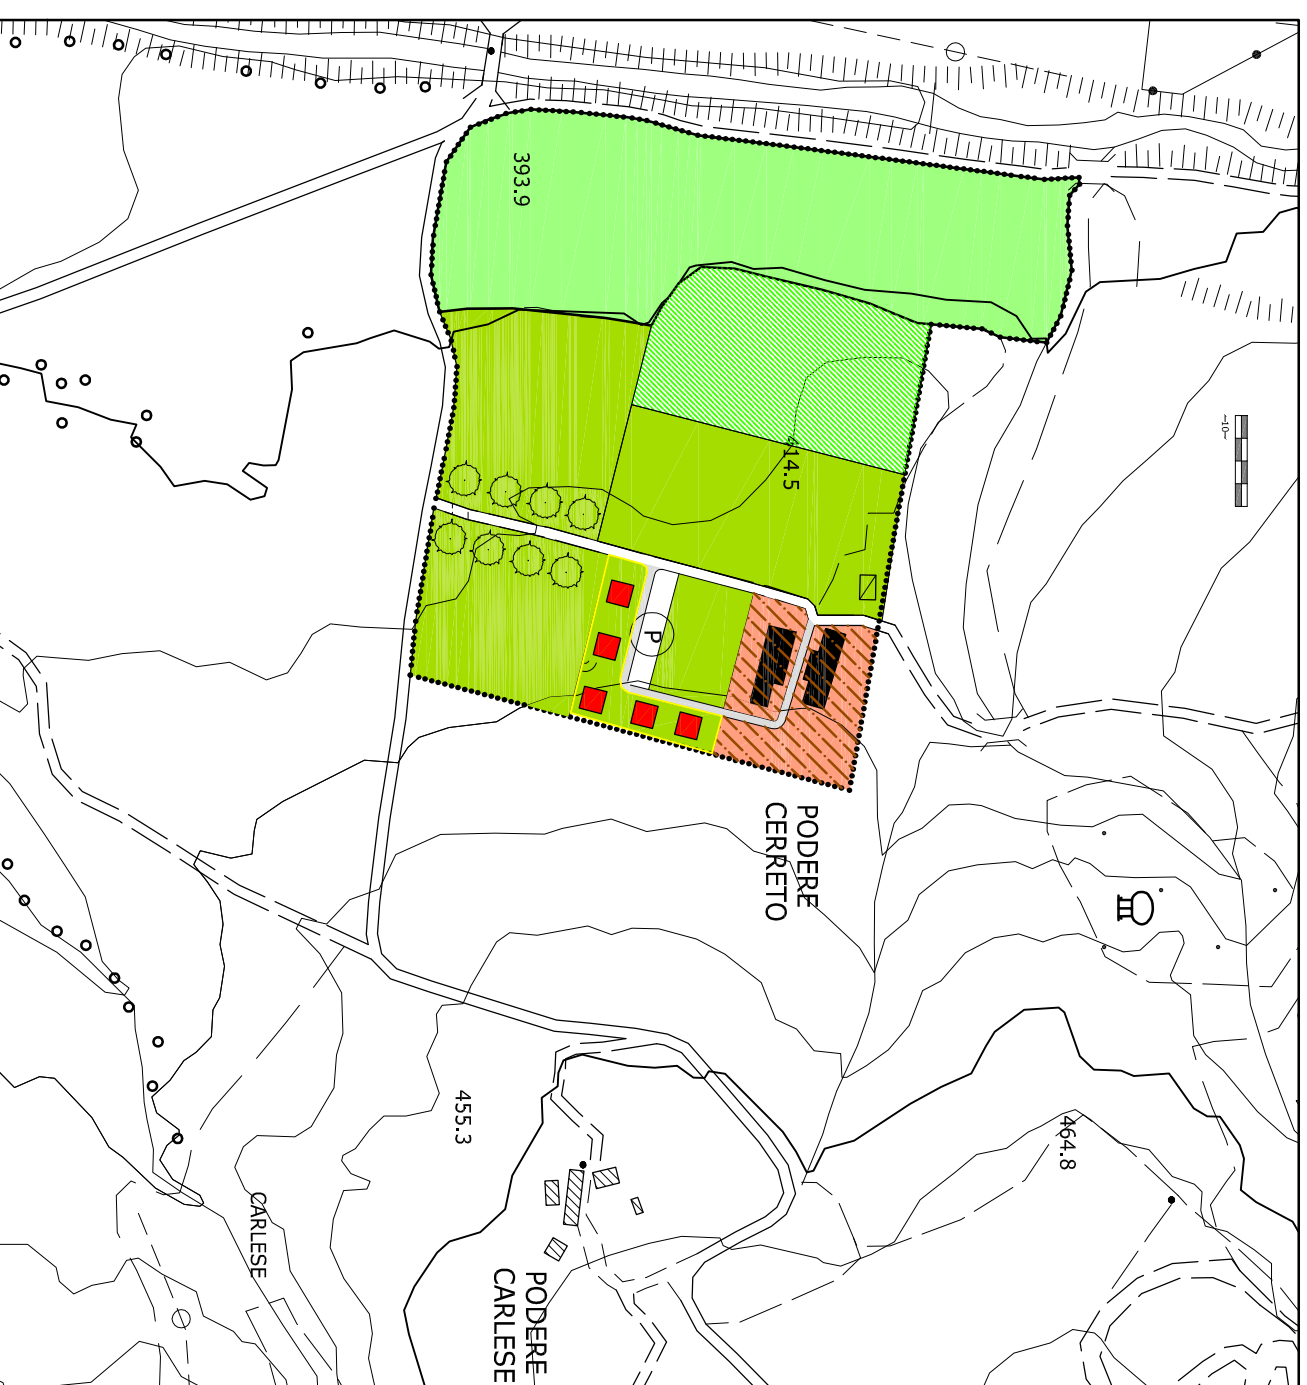

SCHEDA COMUNE DI BIBBIENA (AR)

SCHEDA			AMBITO		
SISTEMA TERRITORIALE STRUTTURALE		SUB-SISTEMA		AMBITO	
Podere Cerreto		Podere Cerreto		Podere Cerreto	

LEGENDA

	area oggetto di valutazione		zona A		ipotesi nuova edificazione
	punti di vista foto		edilizia storica		verde privato
	viabilità di progetto		edifici da demolire		area agricola
			parcheggio di progetto		parco Archiano
			sistemazione viale alberato		area impianti sportivi