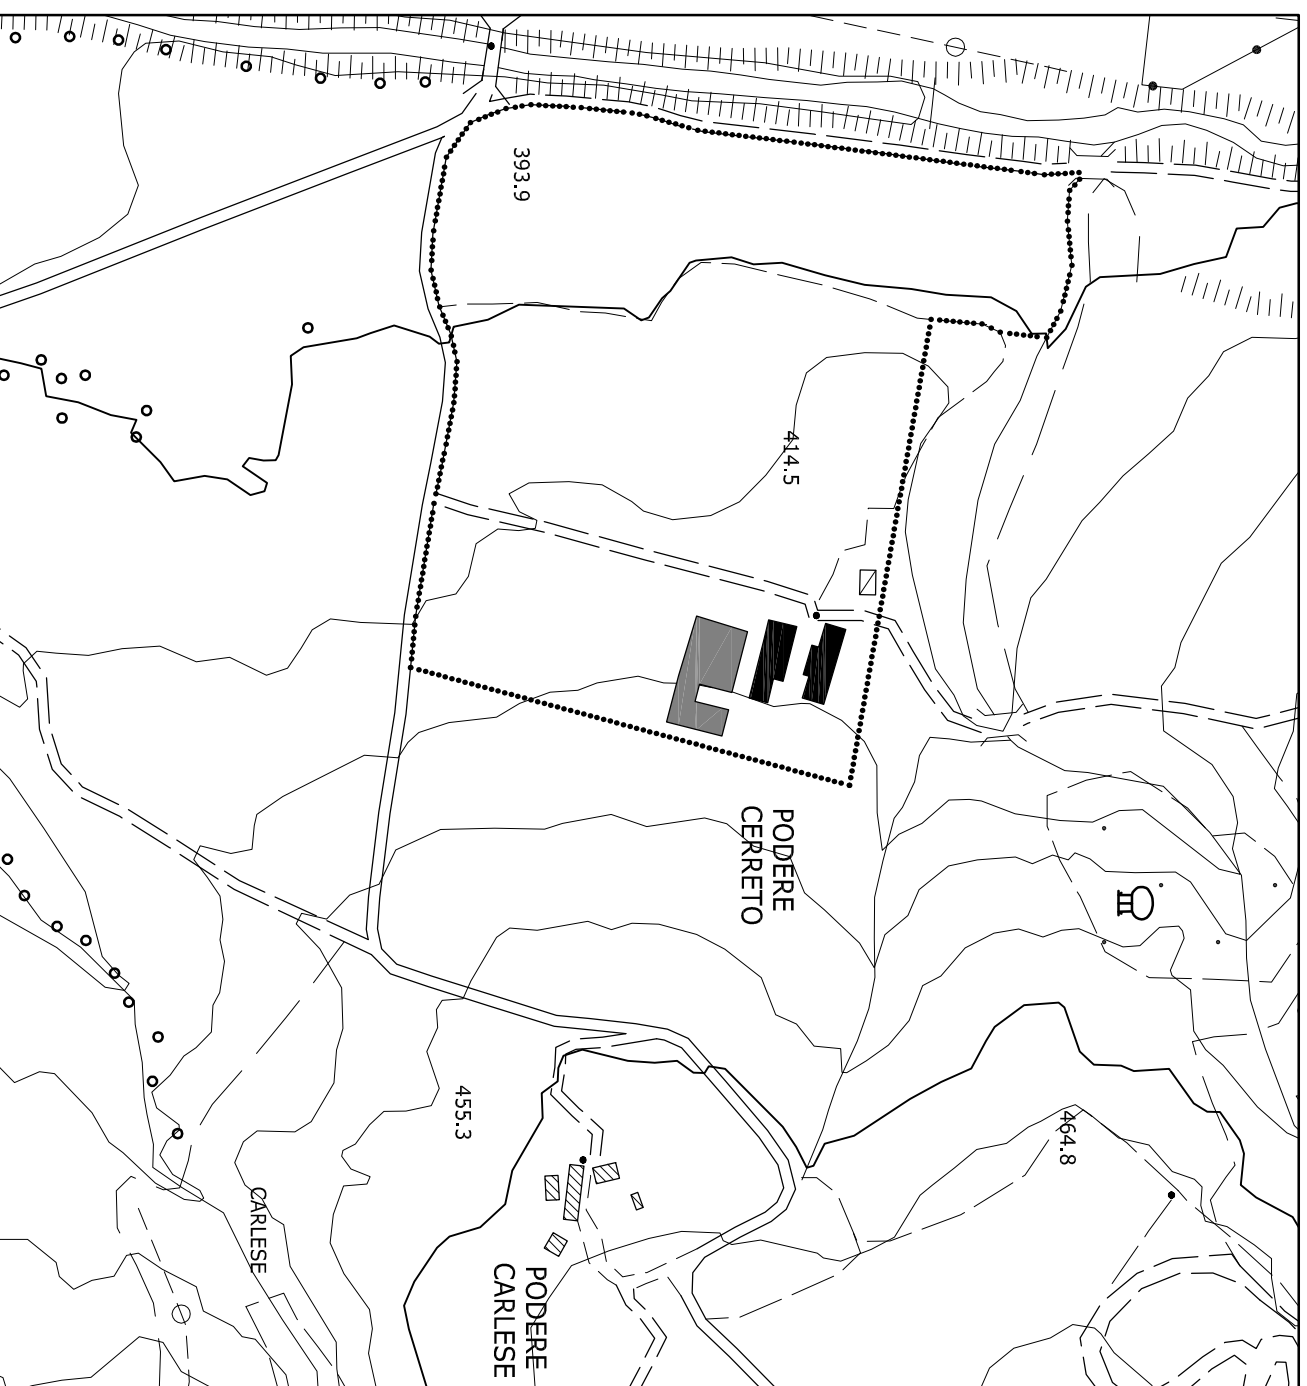

SCHEDA COMUNE DI BIBBIENA (AR)

SCHEDA			AMBITO		
SISTEMA TERRITORIALE STRUTTURALE		SUB-SISTEMA		AMBITO	
Podere Cerreto		Podere Cerreto		Podere Cerreto	

LEGENDA

	area oggetto di valutazione		zona A		ipotesi nuova edificazione
	punti di vista foto		edilizia storica		verde privato
	viabilità di progetto		edifici da demolire		area agricola
			parcheggio di progetto		parco Archiano
			sistemazione viale alberato		area impianti sportivi