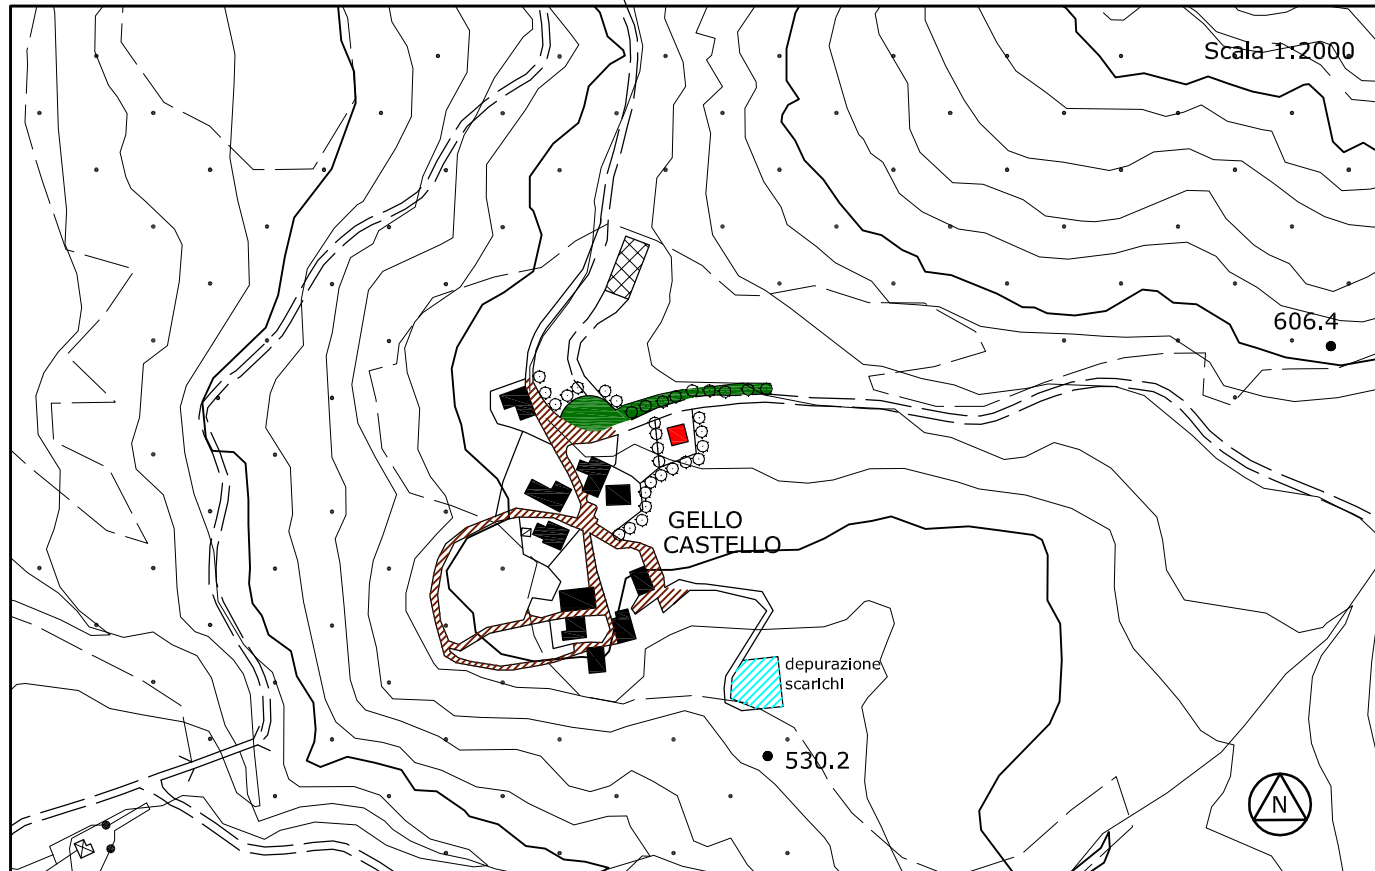

SCHEDA COMUNE DI BIBBIENA (AR)						
SCHEDA DIMENSIONAMENTO U.T.O.E.						
Gello Castello	SISTEMA TERRITORIALE STRUTTURALE	SUB-SISTEMA	U.T.O.E.	N.FAMIGLIE (Dic/2002)	N.ABITANTI (Dic/2002)	SUPERFICIE U.T.O.E. DIMENSIONAMENTO U.T.O.E.
	Alta valle dell'Arno	Bassa valle del Corsalone				

LEGENDA

- area oggetto di valutazione
- edilizia storica
- punti di vista foto
- viabilità da recuperare
- ipotesi di nuova edificazione
- piazza/verde attrezzato
- verde attrezzato area di progetto per impianti sportivi e parcheggio di progetto
- filtro di verde alberato
- edificio da demolire

SCHEDA COMUNE DI BIBBIENA (AR)						
SCHEDA DIMENSIONAMENTO U.T.O.E.						
Gello Poggio	SISTEMA TERRITORIALE STRUTTURALE	SUB-SISTEMA	U.T.O.E.	N.FAMIGLIE (Dic/2002)	N.ABITANTI (Dic/2002)	SUPERFICIE U.T.O.E. DIMENSIONAMENTO U.T.O.E.
	Alta valle dell'Arno	Bassa valle del Corsalone				

LEGENDA

- area oggetto di valutazione
- edilizia storica
- immobili esistenti oggetto di adeguamento igienico-sanitario e funzionale (piccole volumetrie residenziali) strutture attualmente inadeguate
- ruderi da ricostruire
- punti di vista foto
- ipotesi nuova edificazione < 10% volumetria esistente
- filtro di verde alberato
- verde pubblico