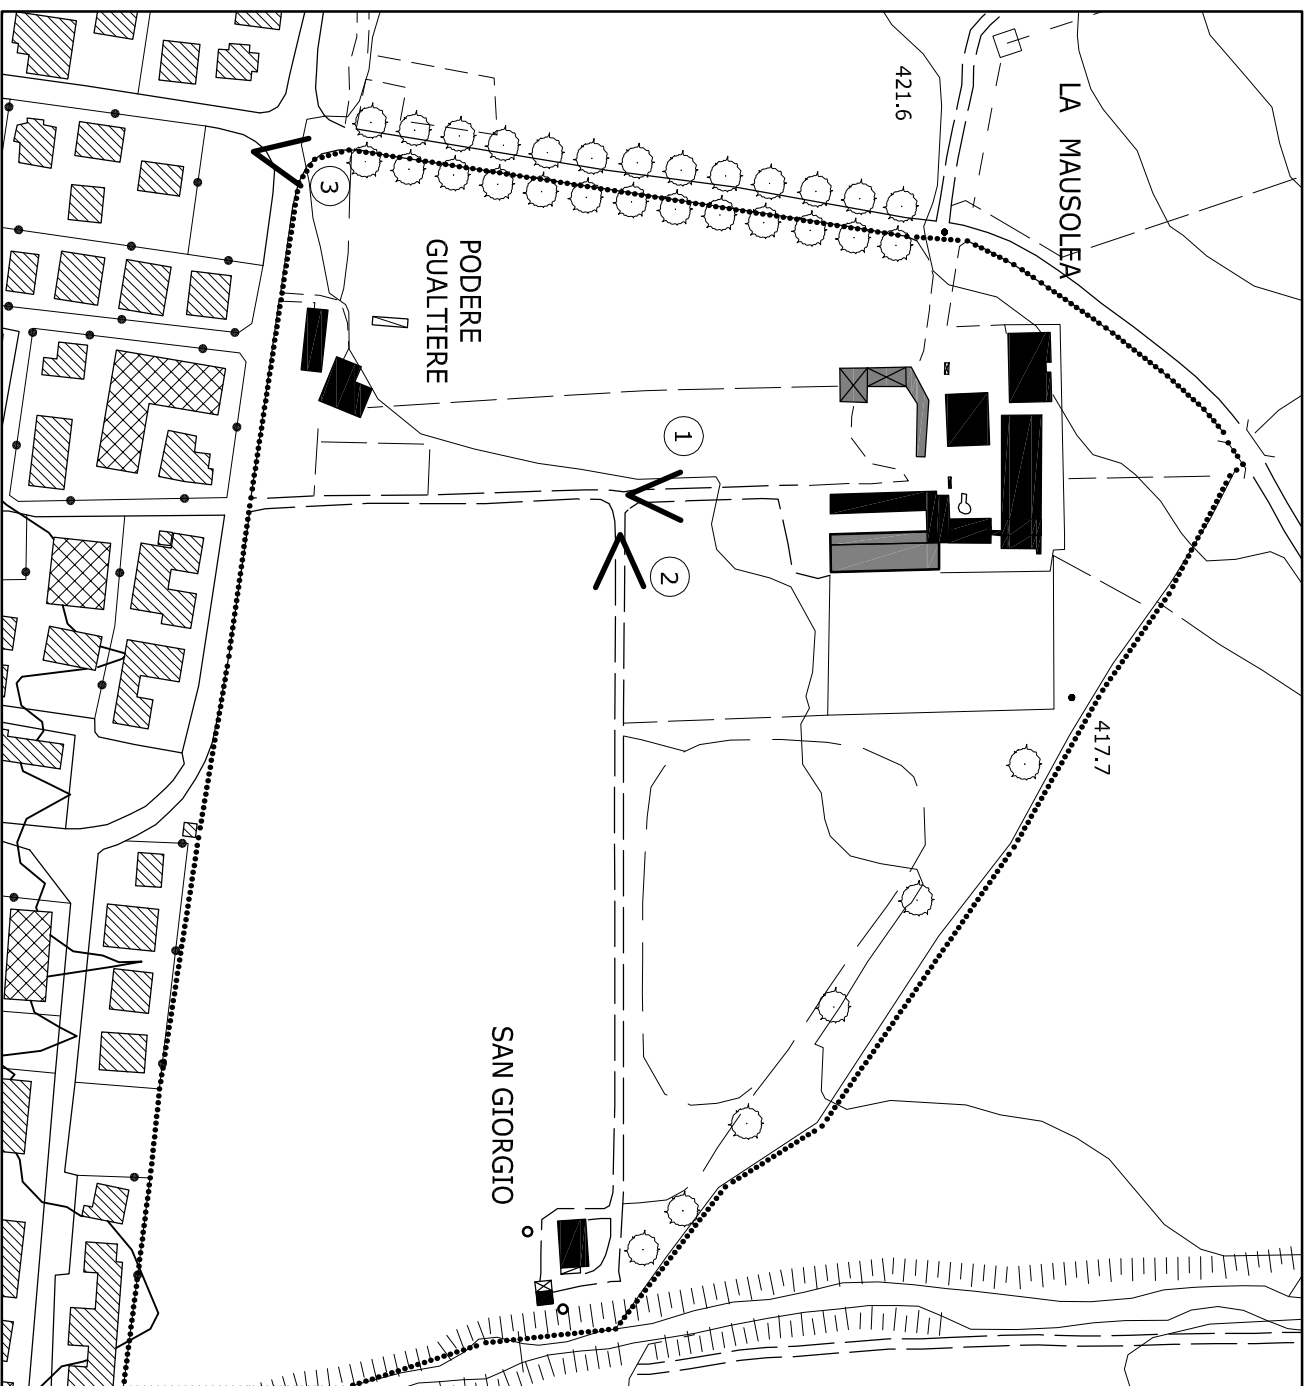

SCHEDA		COMUNE DI BIBBIENA (AR)	
		AMBITO	
SISTEMA TERRITORIALE STRUTTURALE	SUB-SISTEMA	AMBITO	
La Mausolea		La Mausolea	

LEGENDA	
	zona A
	edilizia storica
	edifici da demolire
	parcheggio di progetto
	sistemazione viale alberato
	ipotesi nuova edificazione
	verde privato
	area agricola
	area oggetto di valutazione
	percorso pedonale
	punti di vista foto