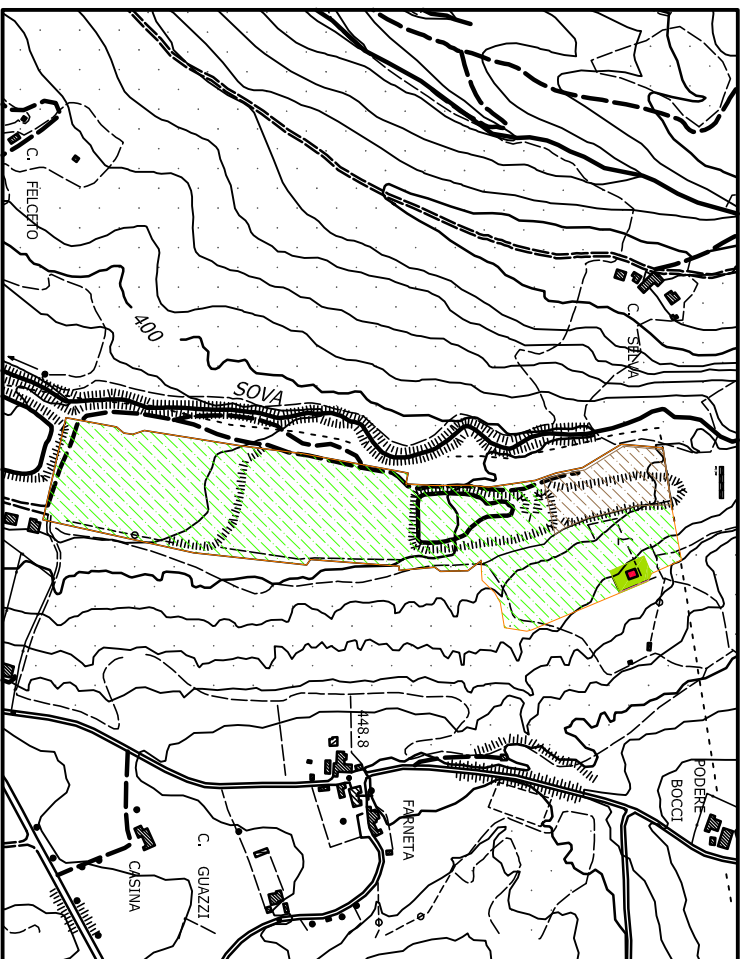

SCHEDA		COMUNE DI BIBBIENA (AR)	
SISTEMA TERRITORIALE STRUTTURALE		AMBITO	
SUB-SISTEMA		AMBITO	
Laghi Sova		Laghi Sova	

- LEGENDA**
-  zona A
 -  edilizia storica
 -  edifici da demolire
 -  area lavorazione inerti
 -  ipotesi nuova edificazione
 -  verde privato
 -  area agricola
 -  parcheggio di progetto
 -  viabilità di progetto
 -  punti di vista foto
 -  area oggetto di valutazione