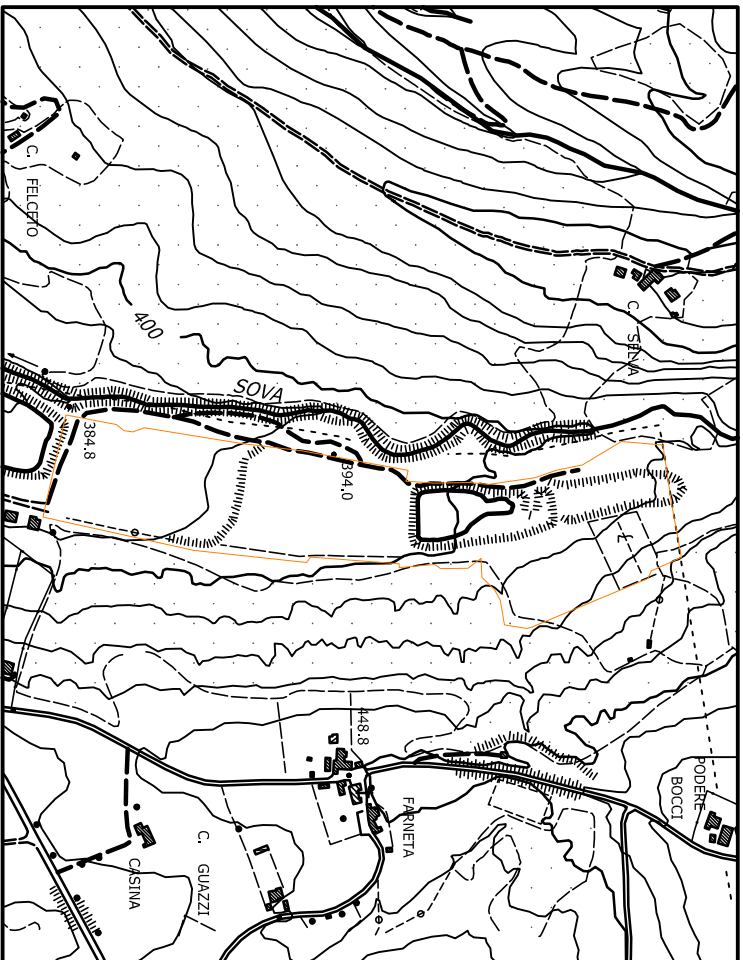

SCHEDA		COMUNE DI BIBBIENA (AR)	
SISTEMA TERRITORIALE STRUTTURALE		AMBITO	
SUB-SISTEMA		AMBITO	
Laghi Sova		Laghi Sova	

- LEGENDA**
-  zona A
 -  edilizia storica
 -  edifici da demolire
 -  area lavorazione inerti
 -  ipotesi nuova edificazione
 -  verde privato
 -  area agricola
 -  parcheggio di progetto
 -  viabilità di progetto
 -  punti di vista foto
 -  area oggetto di valutazione